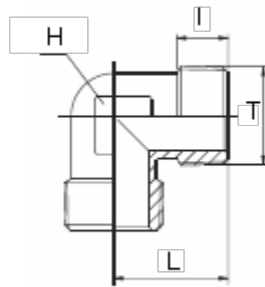

Varenummer: 5891210TR1
Beskrivelse: Vinkelnippel 1210TR
G1"

Mål

H = 30
L = 39.0
I = 17.0
T = 1"